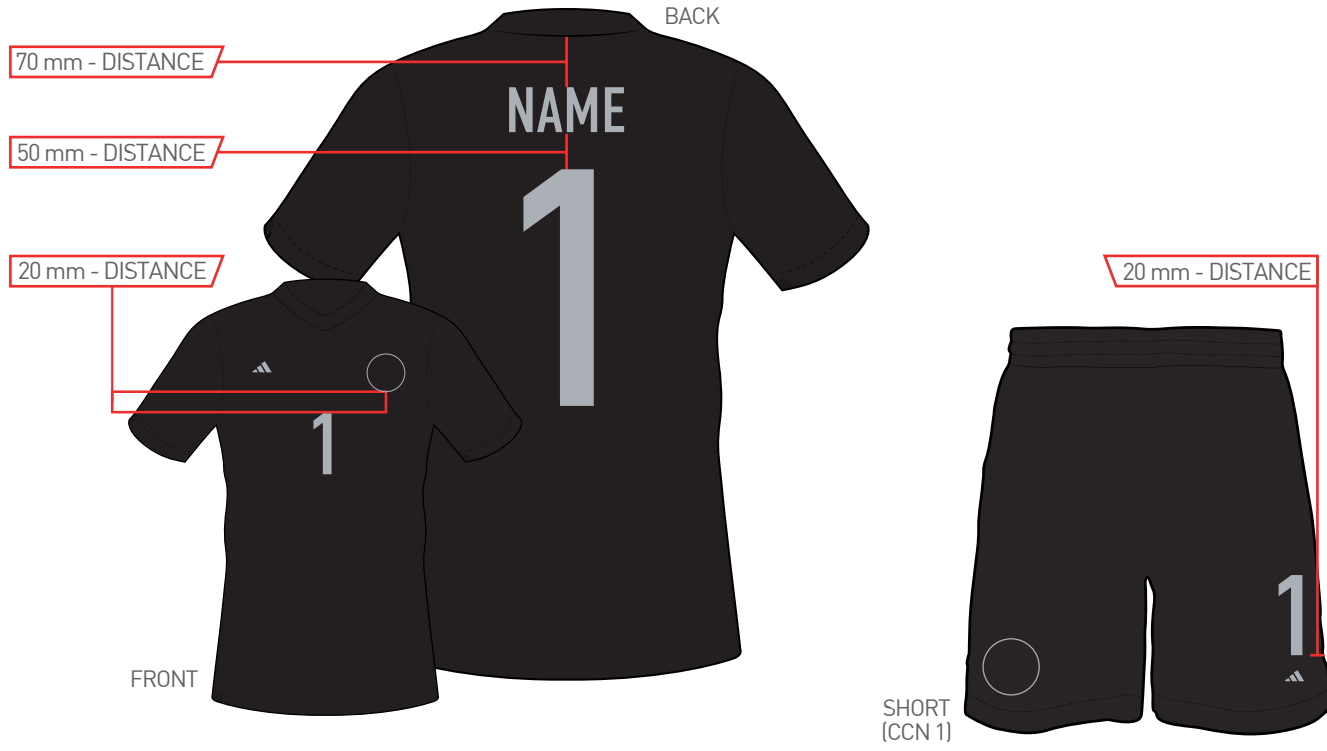

SIZE SPLIT	NAME		BACK NUMBER	FRONT NUMBER	SHORT NUMBER
	Height	max. Width	Height	Height	Height
ADULTS (S - XXXL)	50 mm	300 mm	255 mm	105 mm	105 mm
KIDS (128 - 176)	50 mm	240 mm	165 mm	105 mm	105 mm
MINIKIT (92 - 110+16)	50 mm	180 mm	105 mm	80 mm	80 mm
BABYKIT (68 - 86)	50 mm	150 mm	105 mm	80 mm	80 mm